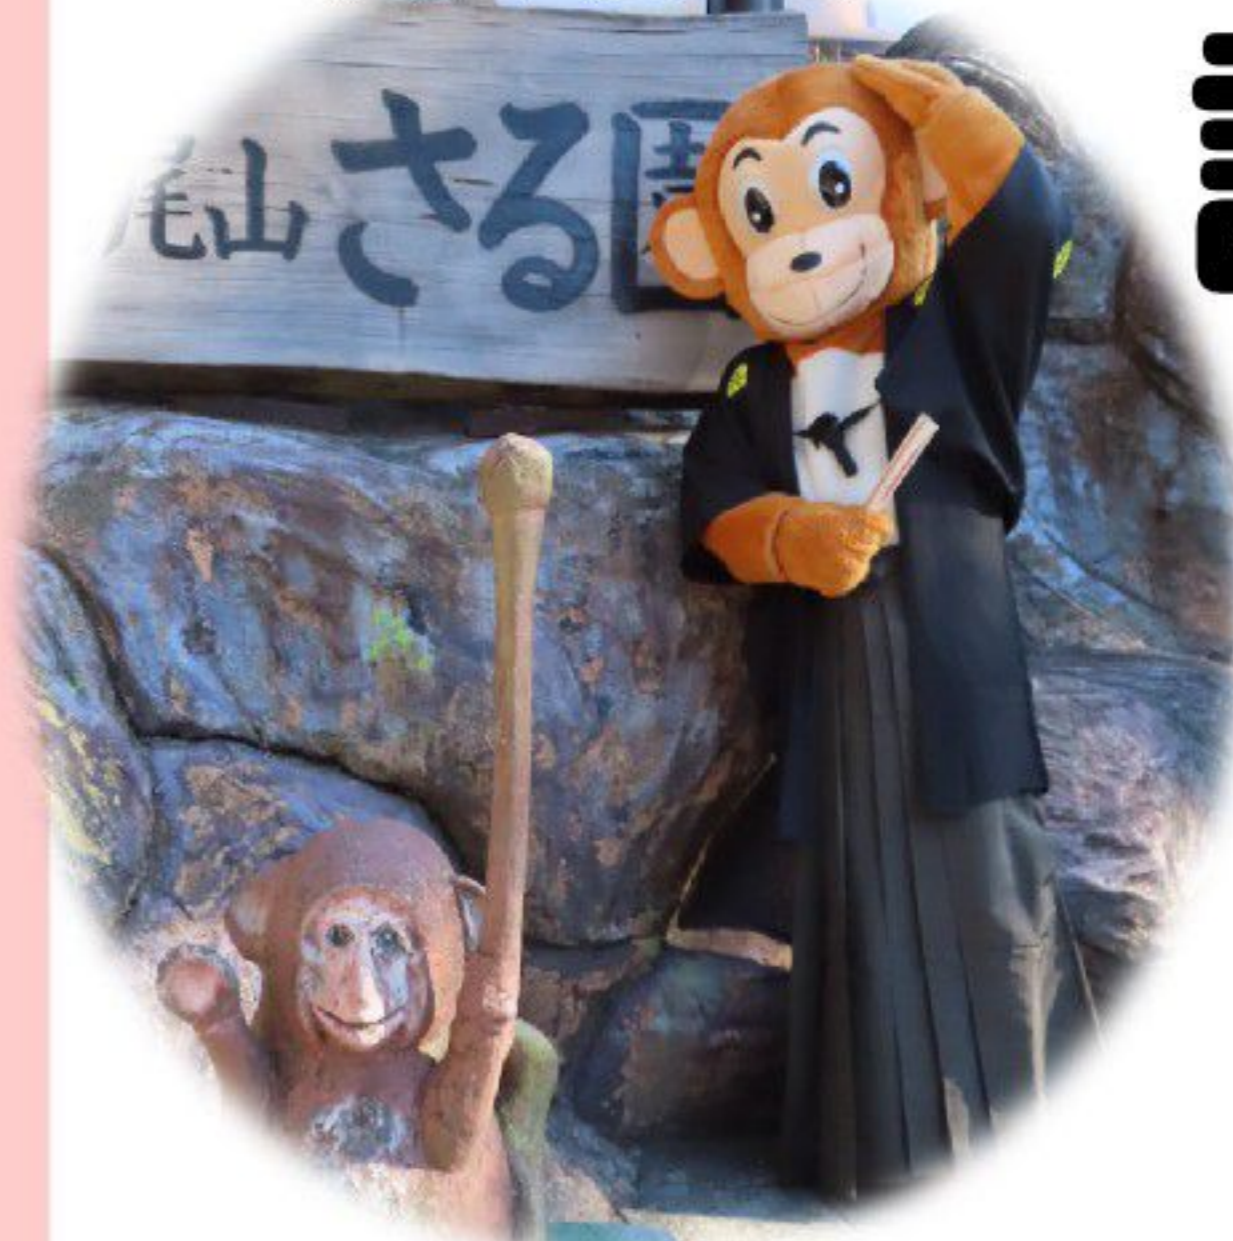

高尾山さる園野草園

巨大だるま落としに 挑戦

もみじまるを落とさずに、
最後まで上手にできるかな？

もみじまるの福笑い

目隠しをして、もみじまるの顔を完成しよう！
上手にできるかな？

お正月も

イベントもりだくさん！

おさるさんへお年玉

お子さまには、さるえさの入ったポチ袋をプレゼント♪
おさるさんにお年玉をあげよう！

毎年恒例！

袴姿のトシちゃんと 記念撮影

おさるさんから 年賀状

入園の皆さまにお配りします。
枚数限定ですので、お早目に！

さる園オリジナルキャラクター
「もみじまる」です！
みんな、お正月のさる園に
遊びにきてね！