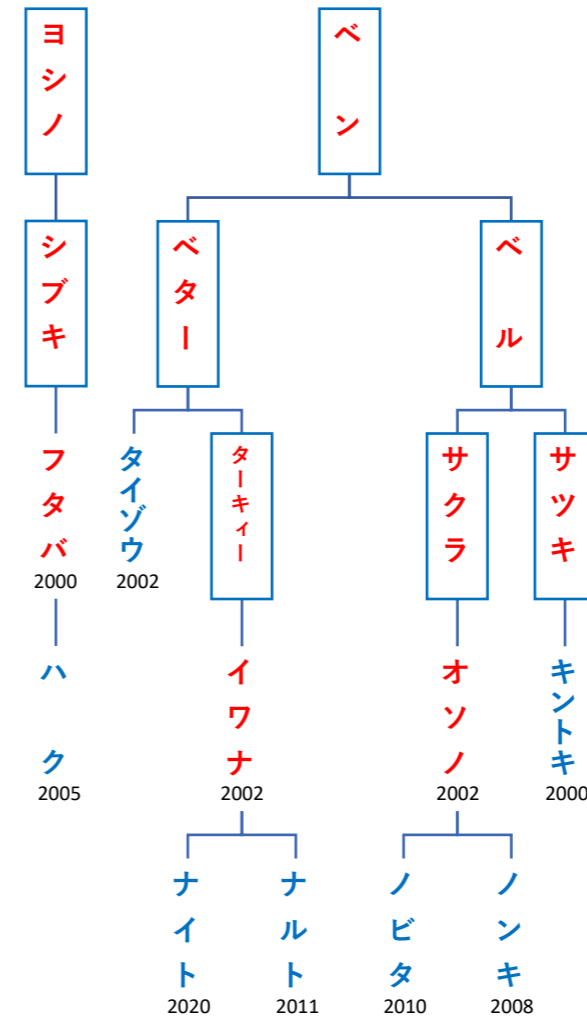

お山の家系図

●お猿の家族は母系社会です。この家系図は母方のものだけです。

赤字・・・メス 数字・・・生まれた年

青字・・・オス □・・・亡くなりました

現在の家族数

オス 44頭

メス 39頭

合計 83頭

2021年12月20日 現在

高尾登山電鉄株式会社

さる園・野草園

お山の家系図

●お猿の家族は母系社会です。この家系図は母方のものだけです。

赤字・・・メス 数字・・・生まれた年

青字・・・オス □・・・亡くなりました

現在の家族数