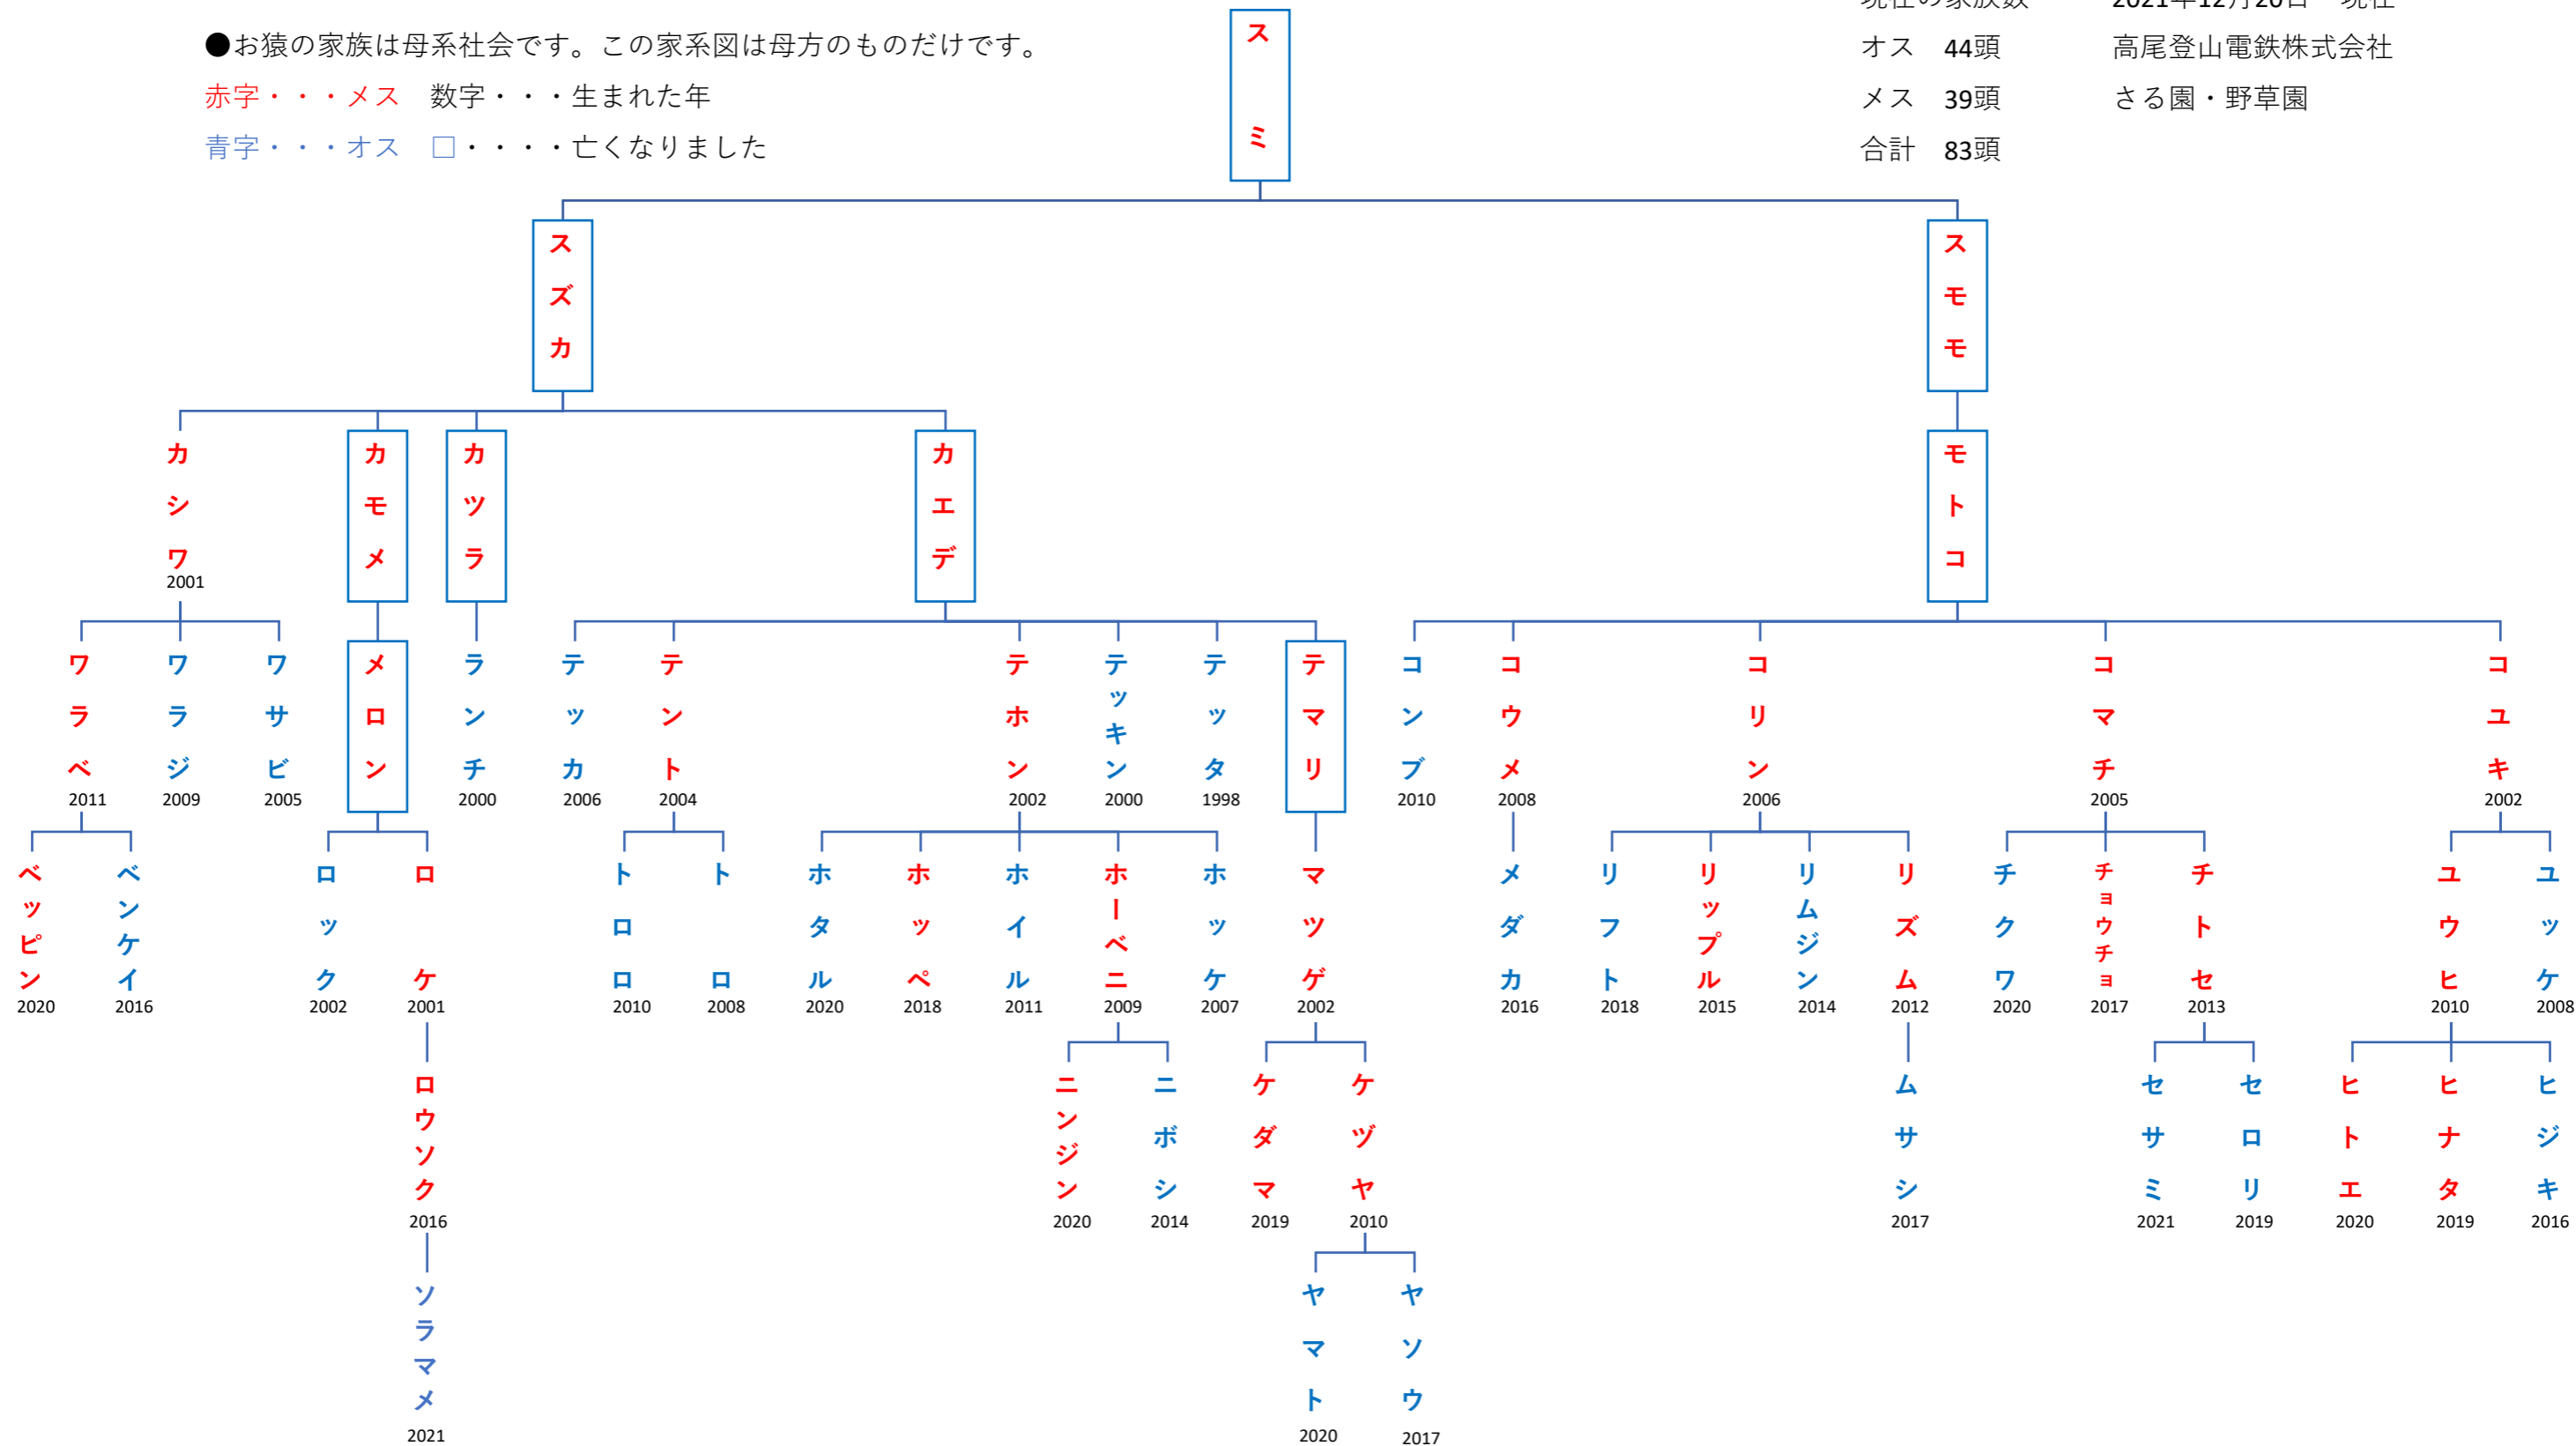

お山の家系図

●お猿の家族は母系社会です。この家系図は母方のものだけです。

赤字・・・メス 数字・・・生まれた年

青字・・・オス □・・・亡くなりました

現在の家族数

オス 44頭

メス 39頭

合計 83頭

2021年12月20日 現在

高尾登山電鉄株式会社

さる園・野草園

お山の家系図

●お猿の家族は母系社会です。この家系図は母方のものだけです。

赤字・・・メス 数字・・・生まれた年

青字・・・オス □・・・亡くなりました

現在の家族数

オス 44頭

メス 39頭

合計 83頭

2021年12月20日 現在

高尾登山電鉄株式会社

さる園・野草園