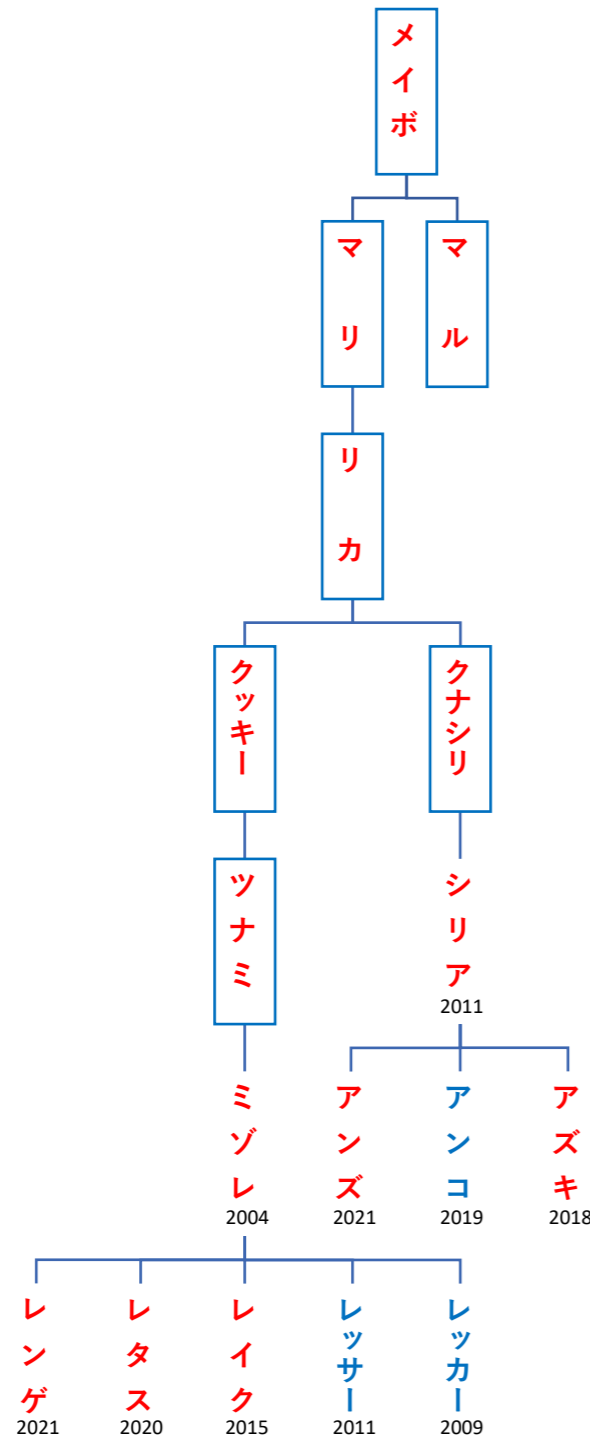

お山の家系図

●お猿の家族は母系社会です。この家系図は母方のものだけです。

赤字・・・メス 数字・・・生まれた年

青字・・・オス □・・・亡くなりました

現在の家族数

オス 44頭

メス 39頭

合計 83頭

2021年12月20日 現在

高尾登山電鉄株式会社

さる園・野草園

お山の家系図

●お猿の家族は母系社会です。この家系図は母方のものだけです。

赤字・・・メス 数字・・・生まれた年

青字・・・オス □・・・亡くなりました

現在の家族数

オス 44頭

メス 39頭

合計 83頭

2021年12月20日 現在

高尾登山電鉄株式会社

さる園・野草園