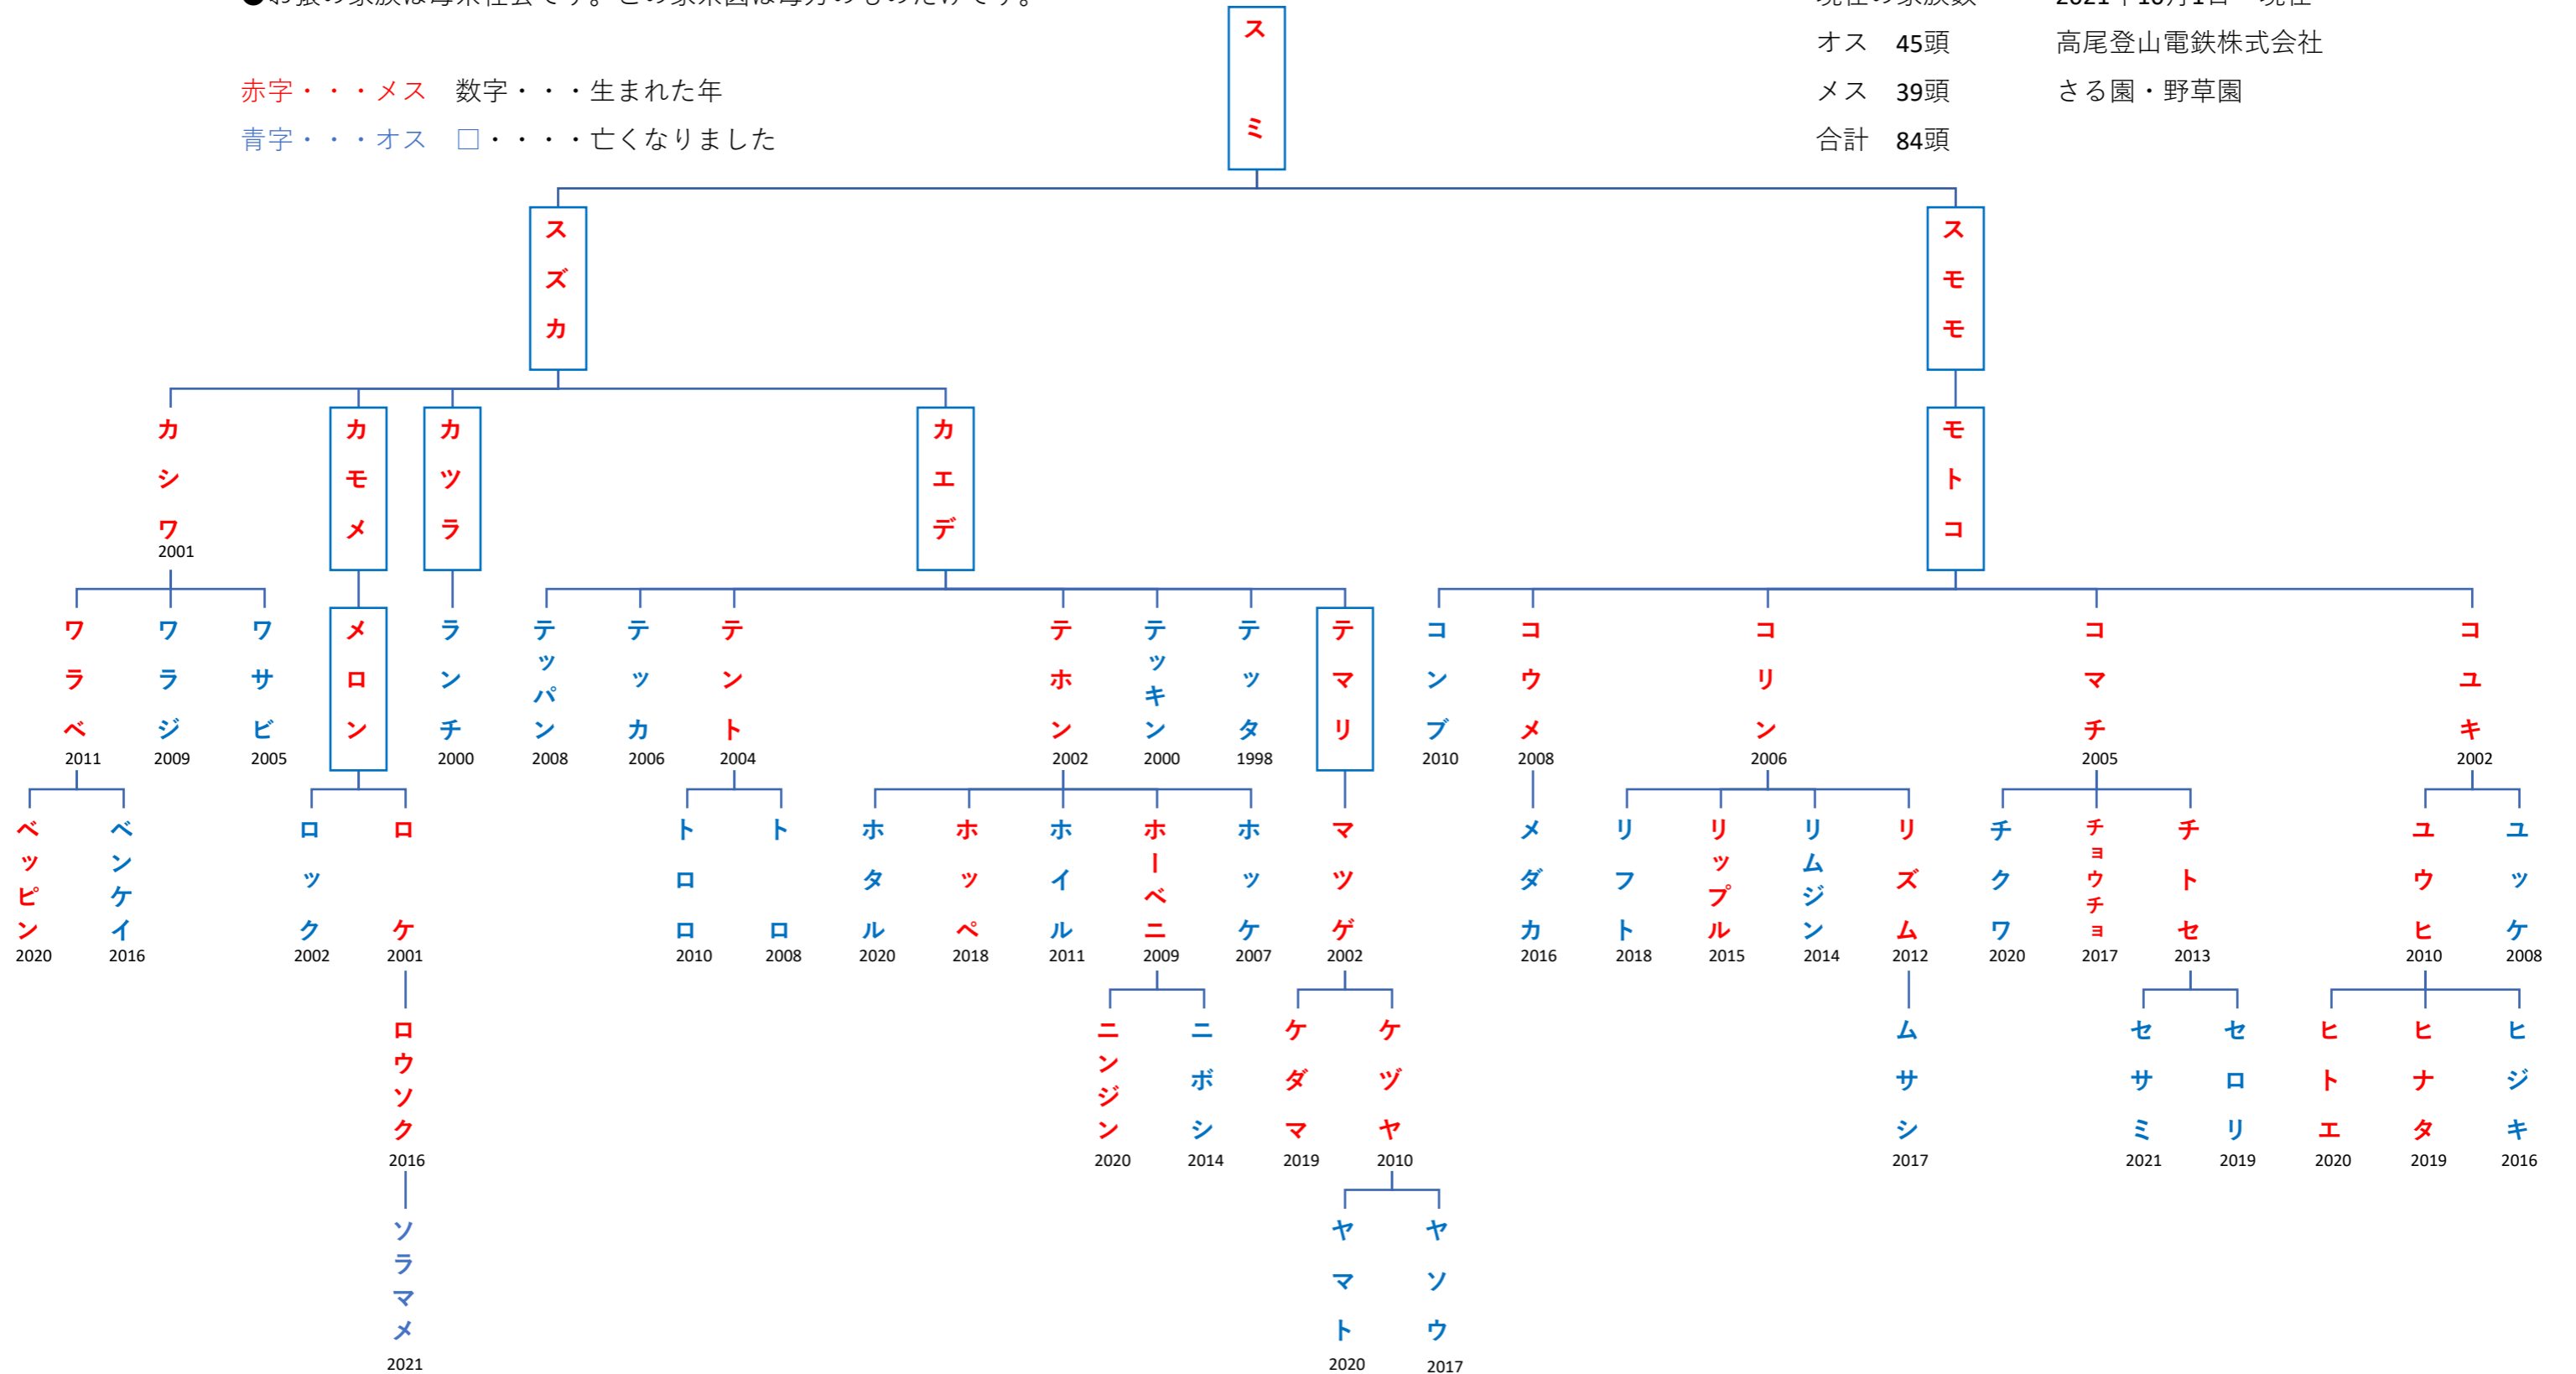

お山の家系図

●お猿の家族は母系社会です。この家系図は母方のものだけです。

赤字・・・メス 数字・・・生まれた年
 青字・・・オス □・・・亡くなりました

現在の家族数
 オス 45頭
 メス 39頭
 合計 84頭

2021年10月1日 現在
 高尾登山電鉄株式会社
 さる園・野草園

お山の家系図

●お猿の家族は母系社会です。この家系図は母方のものだけです。

赤字・・・メス 数字・・・生まれた年
 青字・・・オス □・・・亡くなりました

現在の家族数
 オス 45頭
 メス 39頭
 合計 84頭

2021年10月1日 現在
 高尾登山電鉄株式会社
 さる園・野草園