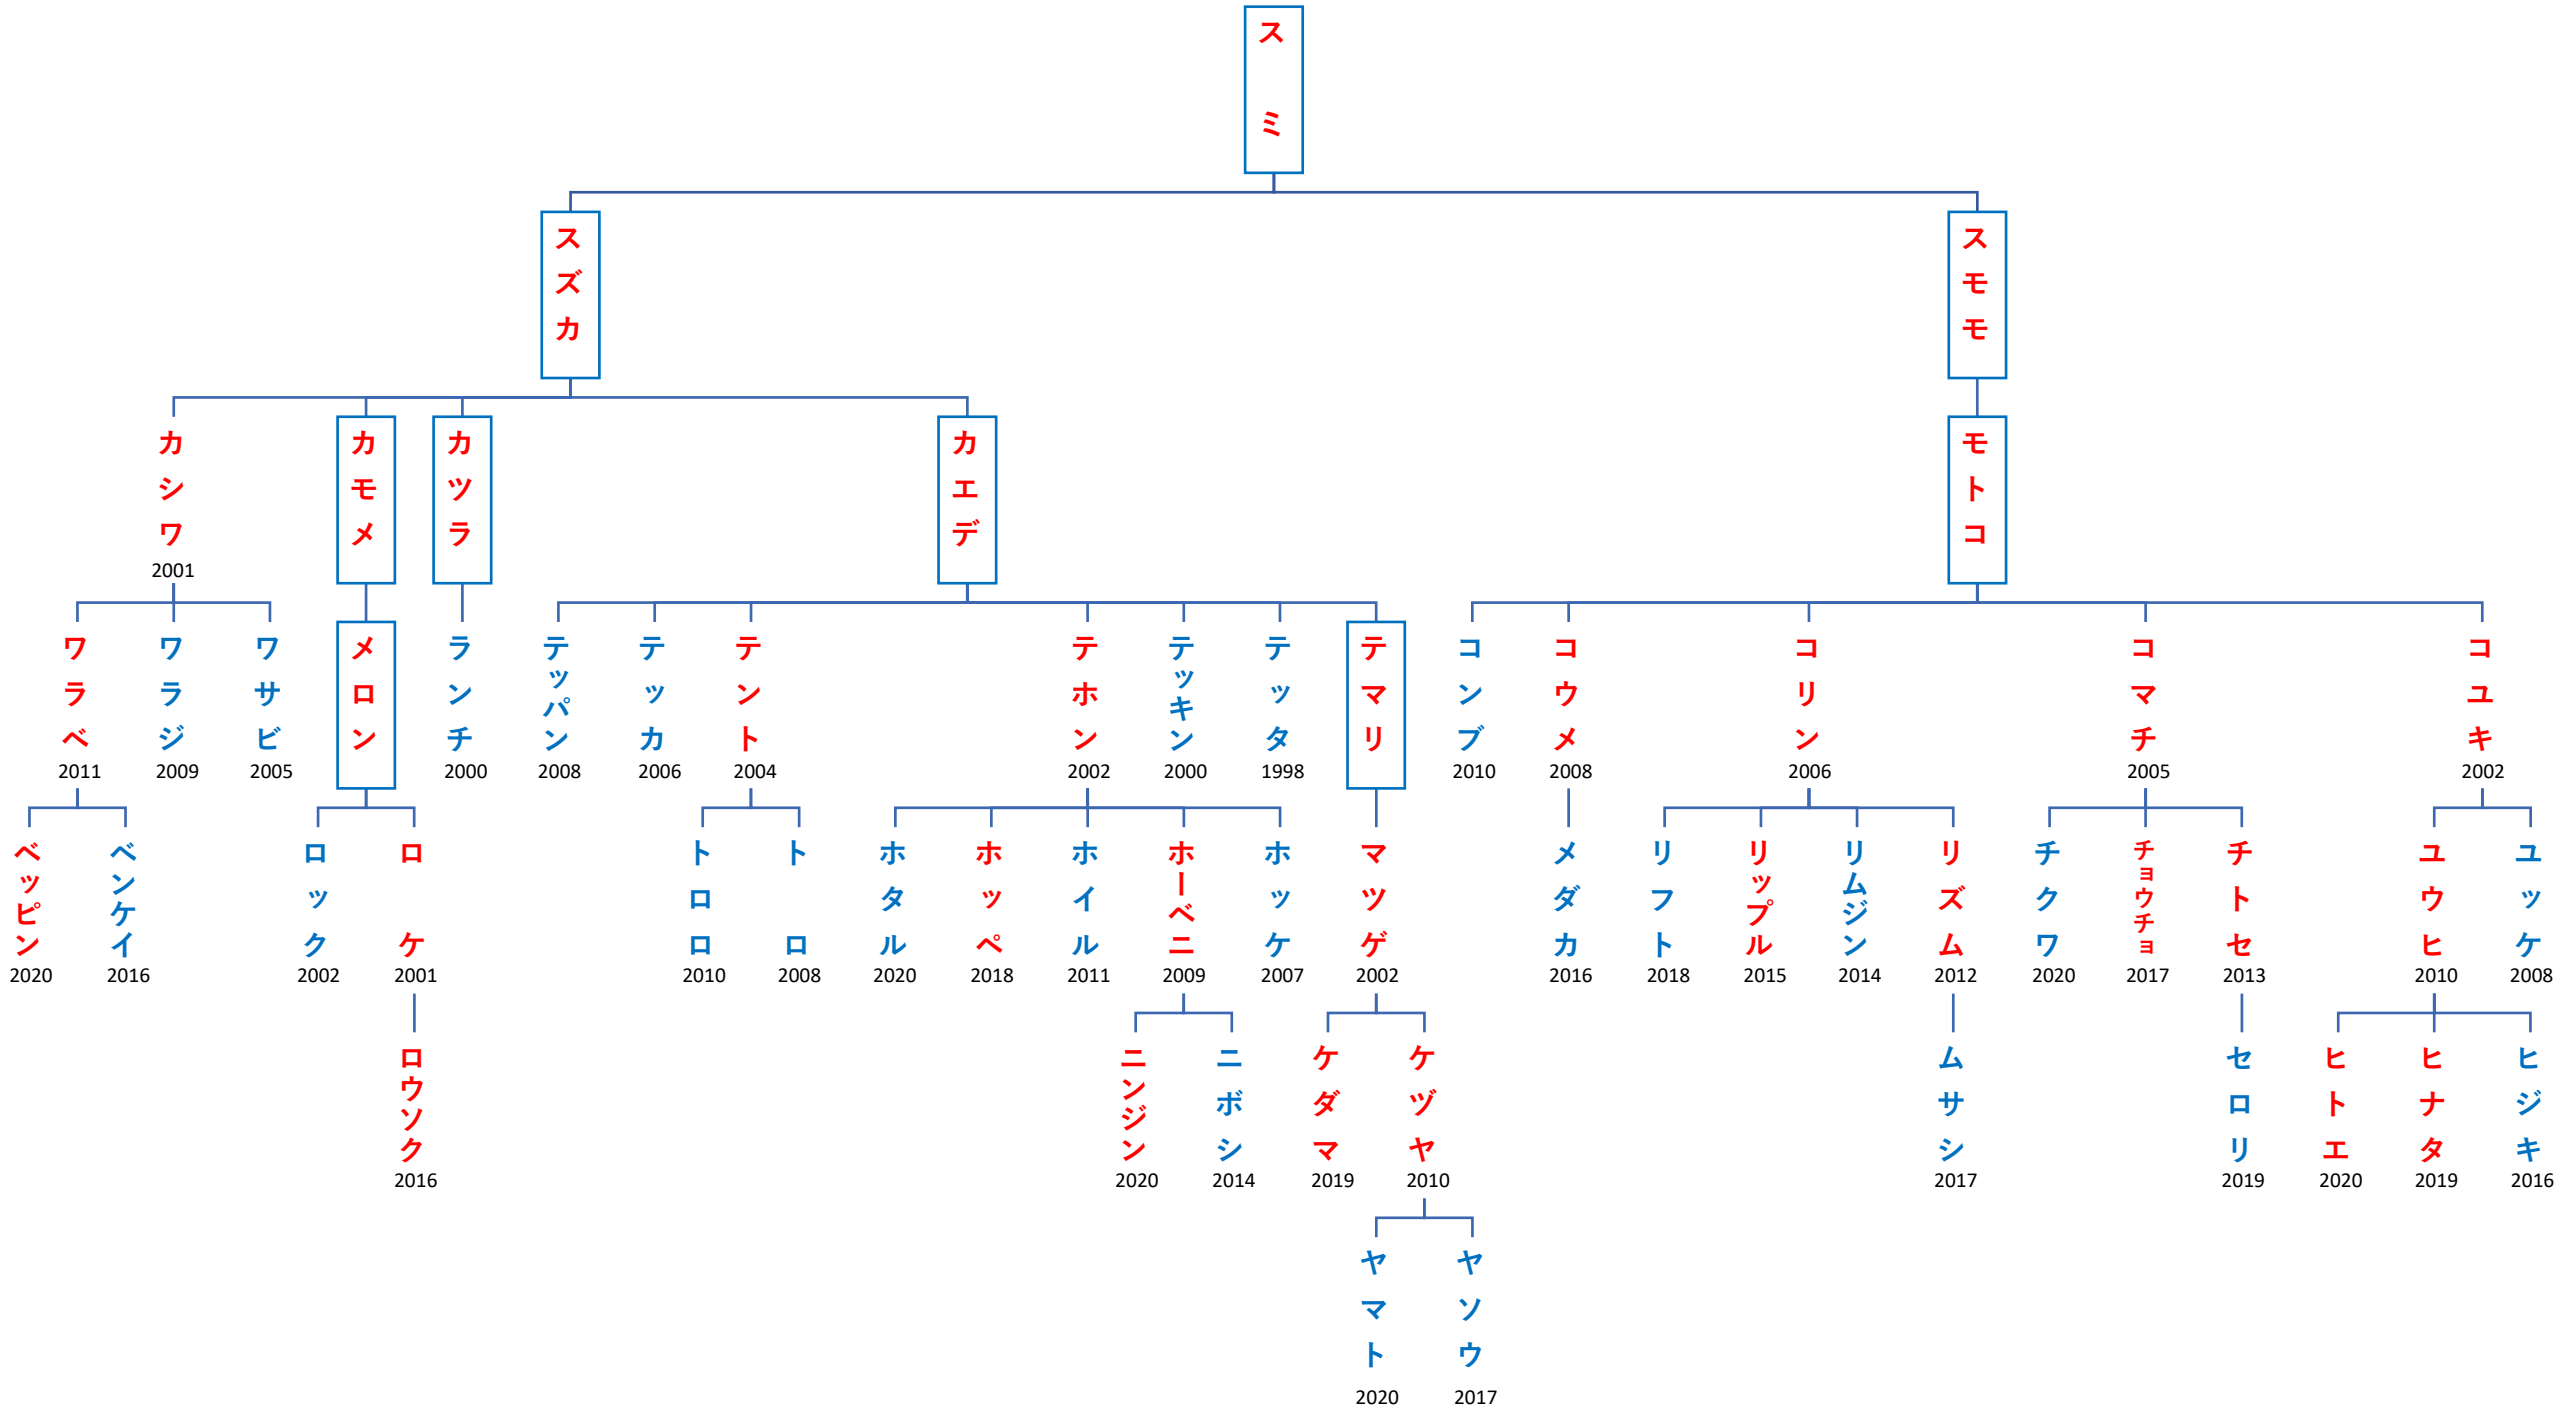

お山の家系図

●お猿の家族は母系社会です。この家系図は母方のものだけです。

赤字・・・メス 数字・・・生まれた年

青字・・・オス □・・・亡くなりました

現在の家族数

オス 43頭

メス 37頭

合計 80頭

2021年3月1日 現在

高尾登山電鉄株式会社

さる園・野草園

お山の家系図

●お猿の家族は母系社会です。この家系図は母方のものだけです。

赤字・・・メス 数字・・・生まれた年

青字・・・オス □・・・亡くなりました

現在の家族数

オス 43頭

メス 37頭

合計 80頭

2021年3月1日 現在

高尾登山電鉄株式会社

さる園・野草園