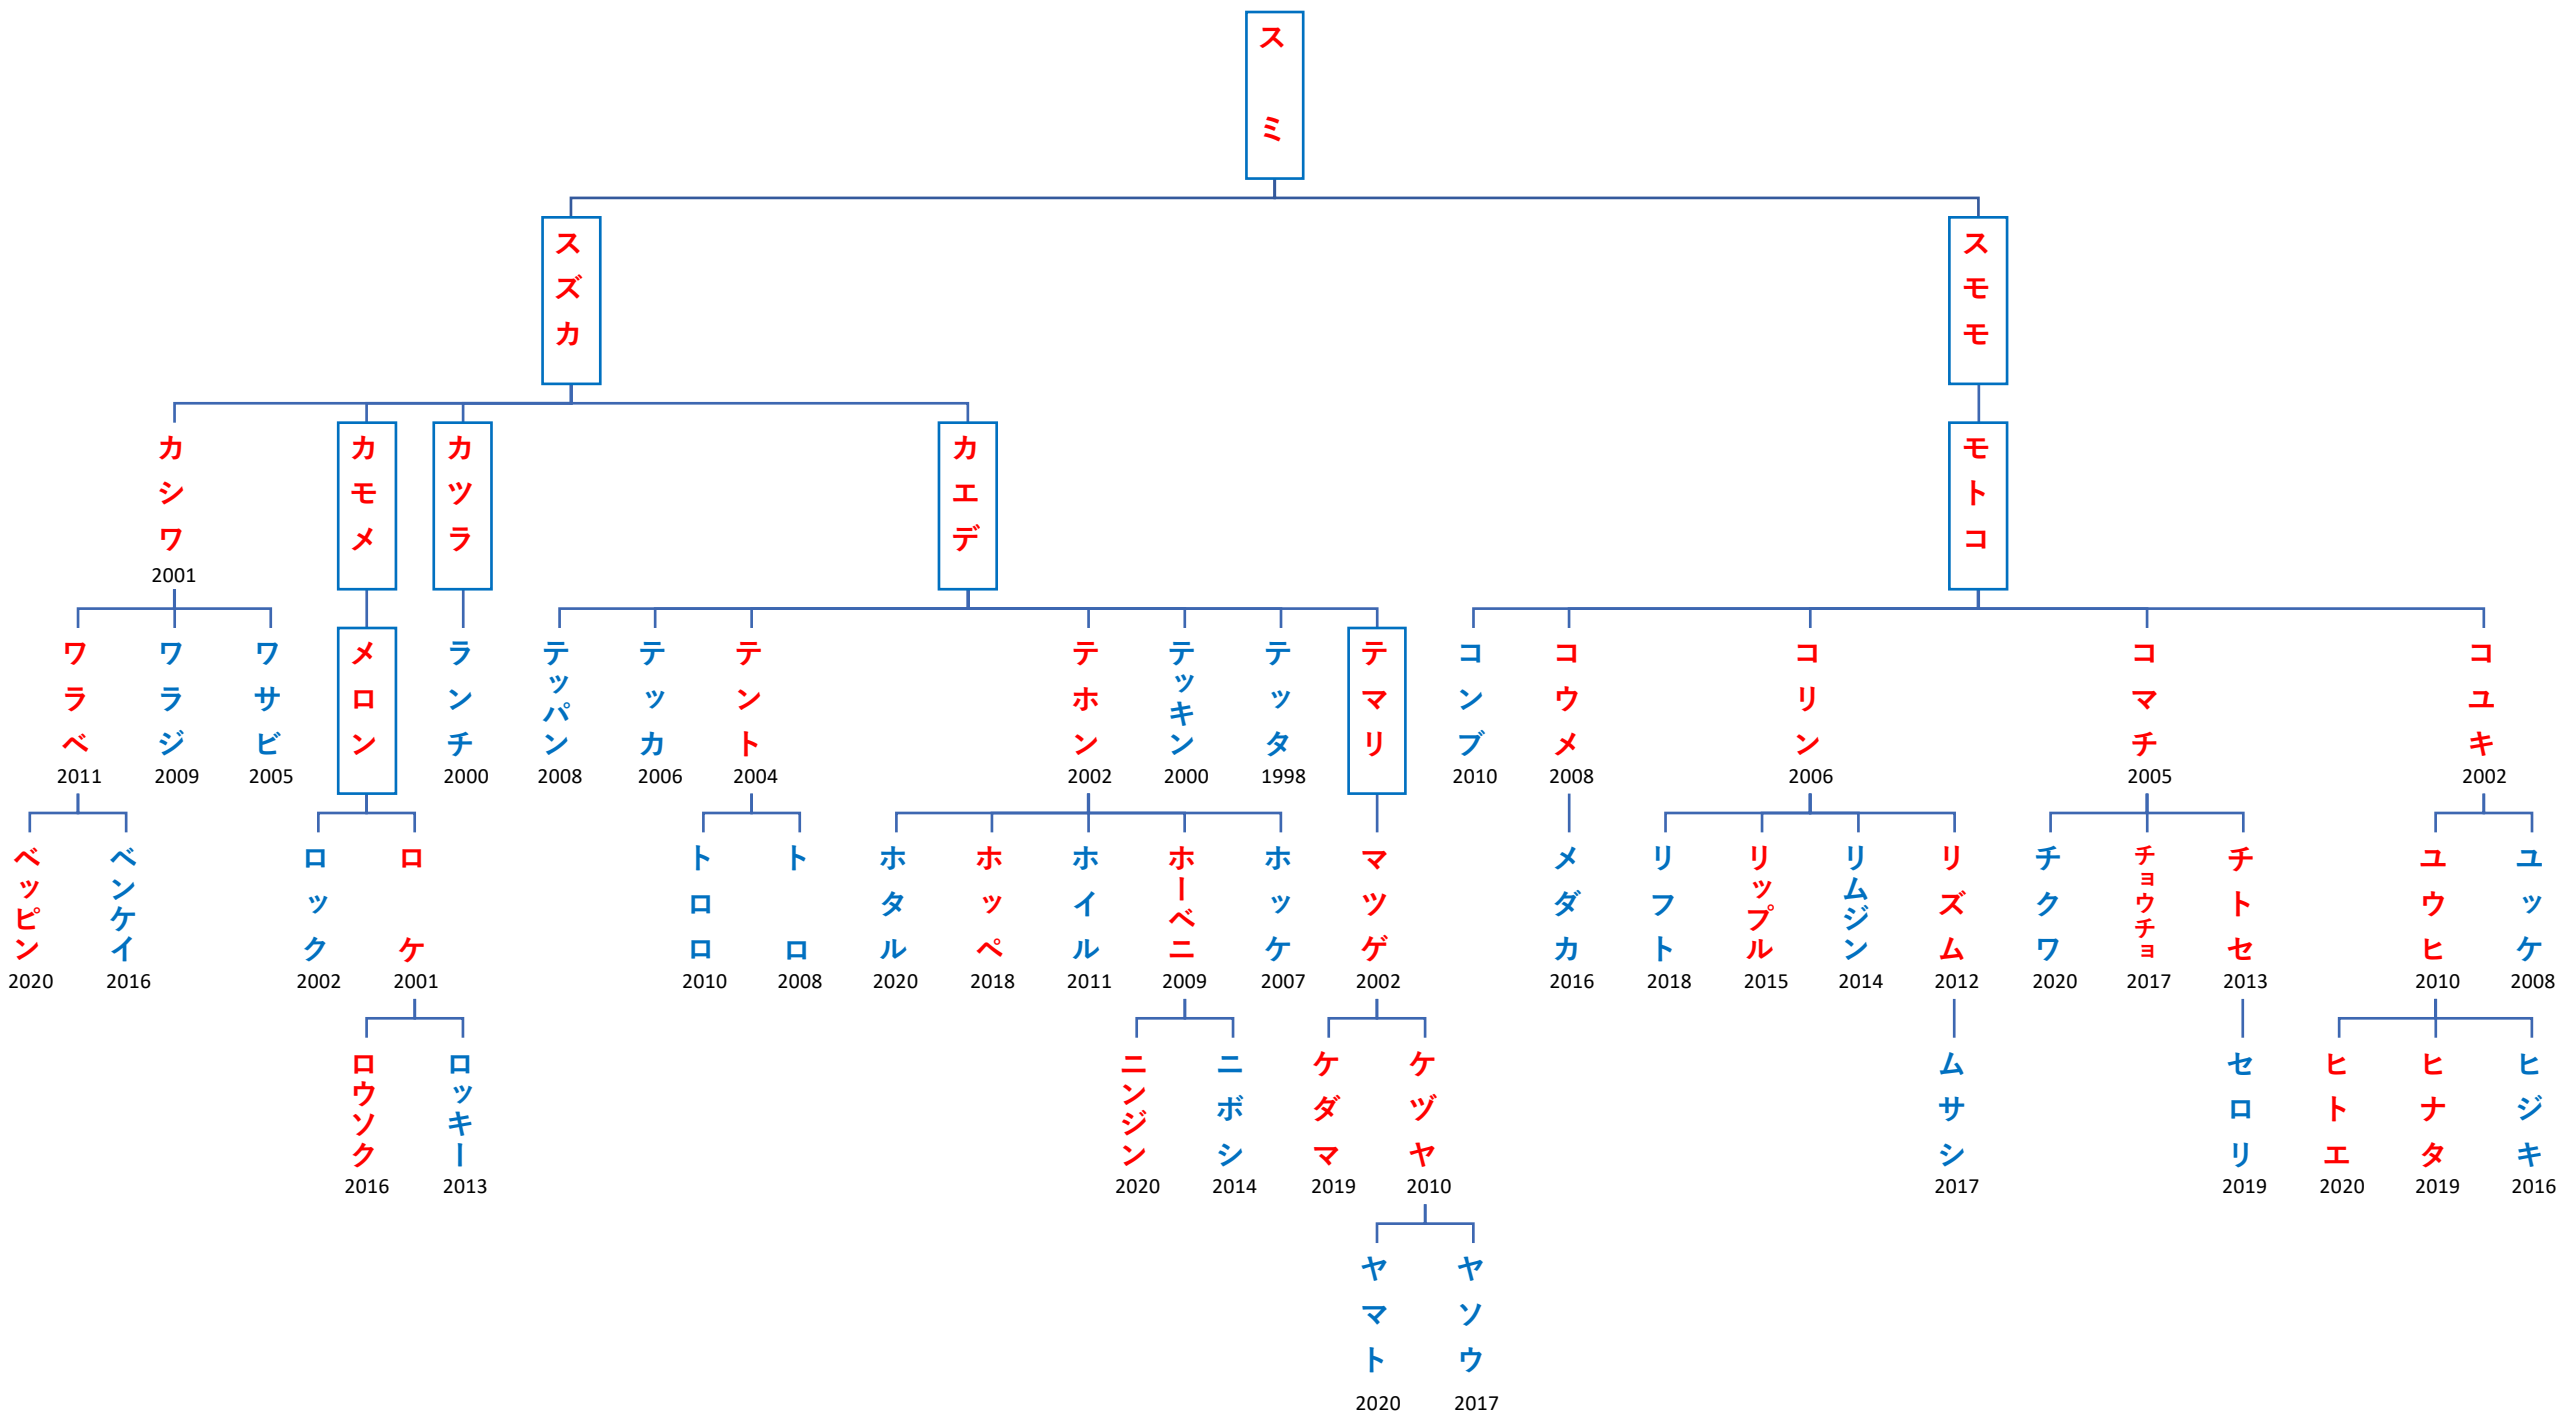

お山の家系図

●お猿の家族は母系社会です。この家系図は母方のものだけです。

赤字・・・メス 数字・・・生まれた年

青字・・・オス □・・・亡くなりました

現在の家族数

オス 44頭

メス 37頭

合計 81頭

2020年12月3日 現在

高尾登山電鉄株式会社

さる園・野草園

お山の家系図

●お猿の家族は母系社会です。この家系図は母方のものだけです。

赤字・・・メス 数字・・・生まれた年

青字・・・オス □・・・亡くなりました

現在の家族数

オス 44頭

メス 37頭

合計 81頭

2020年12月3日 現在

高尾登山電鉄株式会社

さる園・野草園