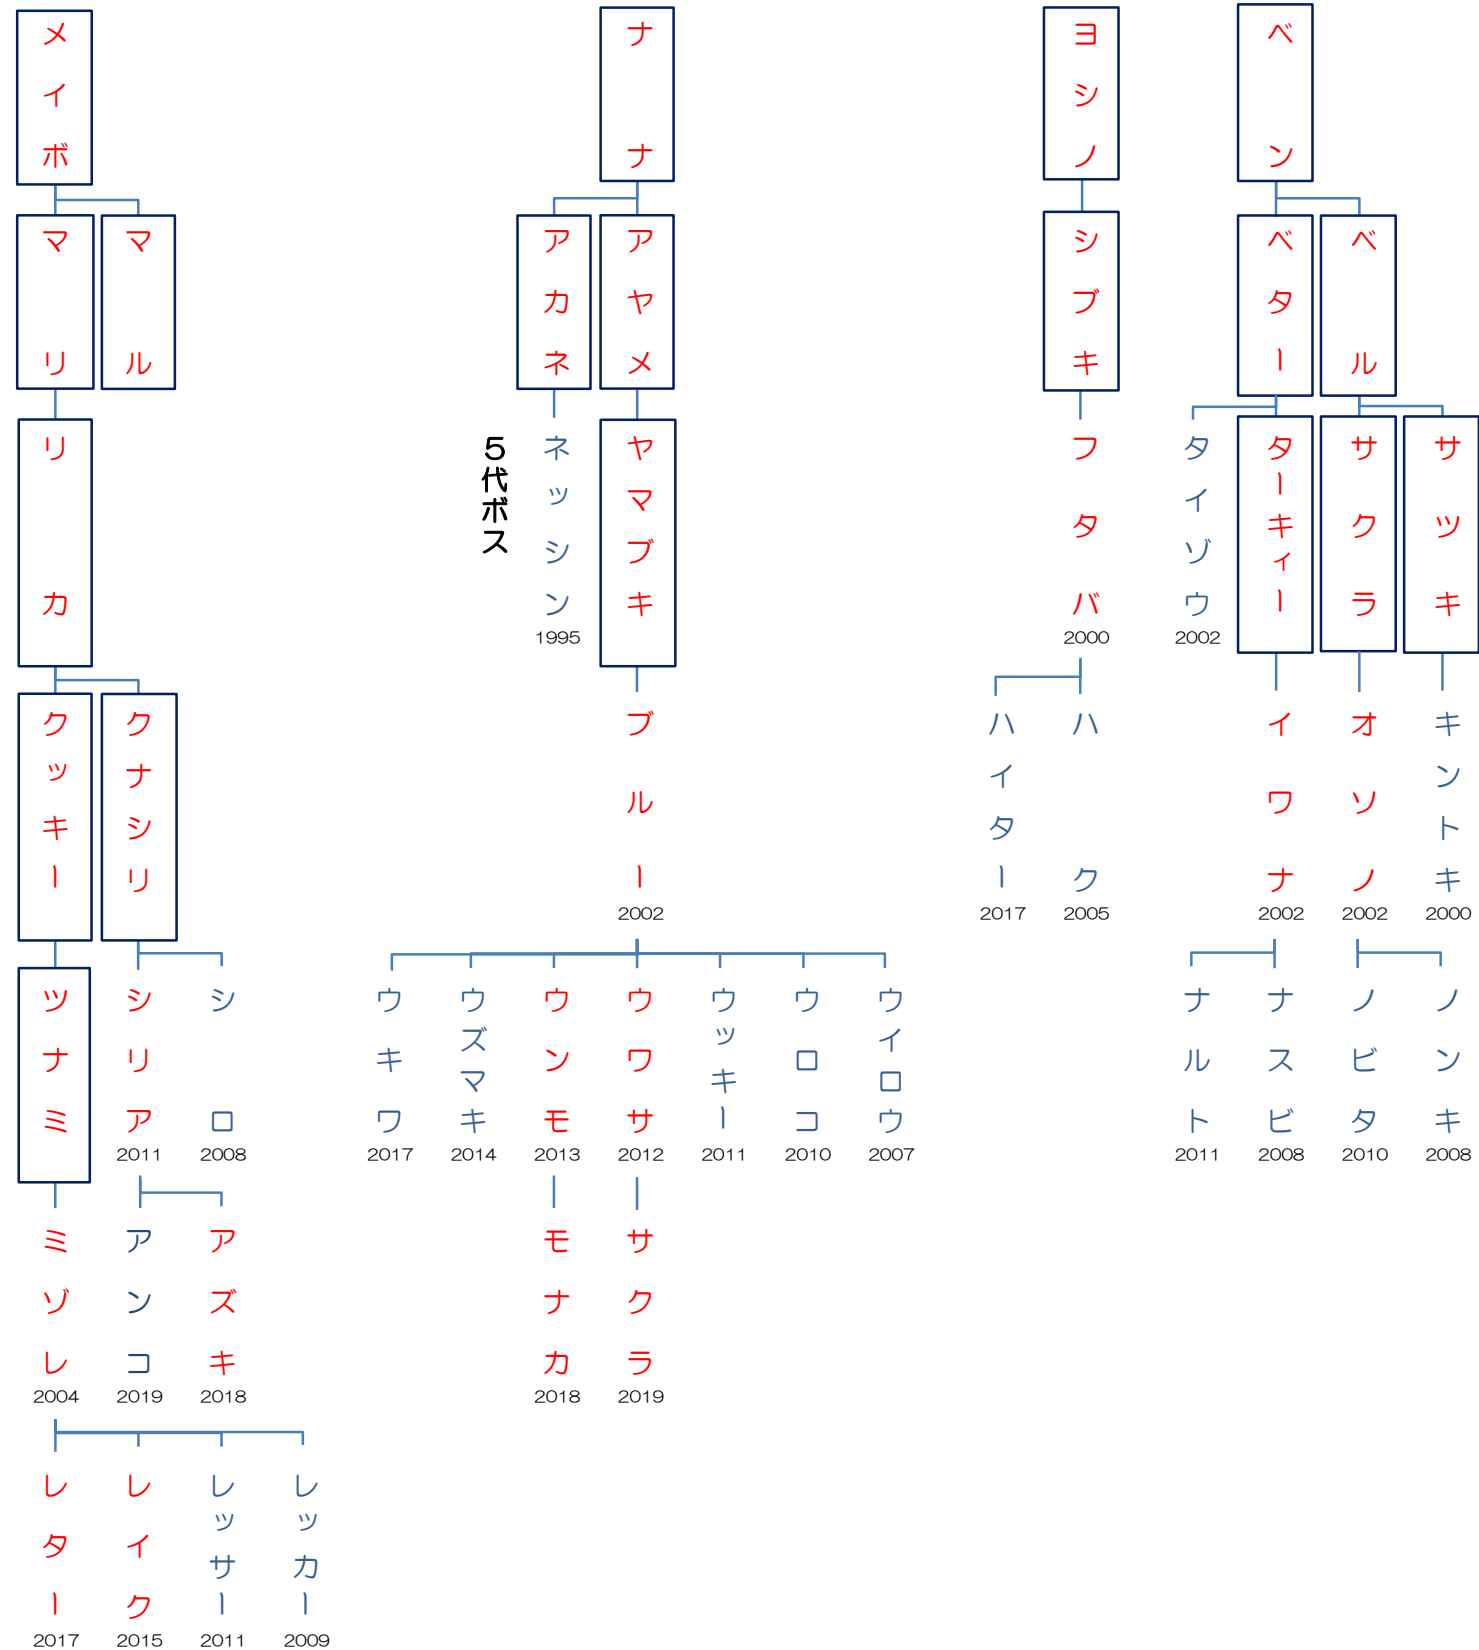

お山の家系図

●お猿の家族は母系社会です。この家系図は母方のものだけです。

赤字・・・メス 数字・・・生まれた年
 青字・・・オス □・・・亡くなりました

現在の家族数
 オス 44頭
 メス 34頭
 合計 78頭

2019年7月13日 現在
 高尾登山電鉄株式会社
 さる園・野草園

お山の家系図

●お猿の家族は母系社会です。この家系図は母方のものだけです。

赤字・・・メス
青字・・・オス
数字・・・生まれた年
□・・・亡くなりました

現在の家族数
オス 44頭
メス 34頭
合計 78頭

2019年7月13日 現在
高尾登山電鉄株式会社
さる園・野草園